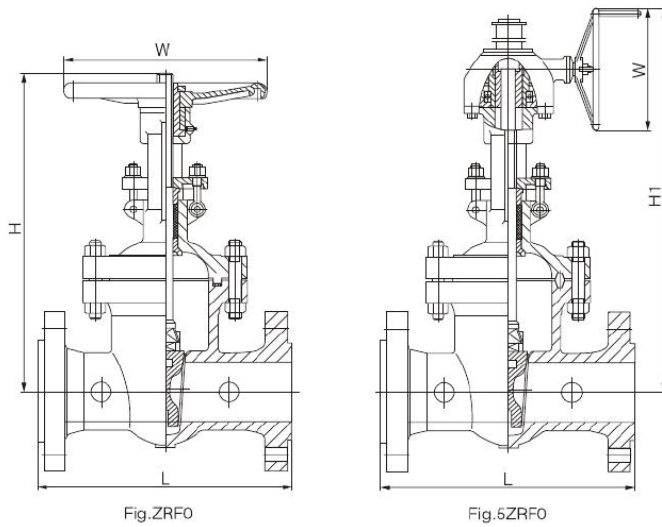

1500LB

Structure

Pressure: Class900-1500

Bolted bonnet

Flexible wedge gate

8° and above: two piece yoke

Class900: 16° and above

Class1500: 12° and above

E-mail: sale@createvalve.com / offer@createvalve.com

Main dimensions & Weight

Size		Dimensions						Weight (kg)		(N.m)	Cv
mm	in	L(RF)	L(RW)	L(RM)	H	H1	W	RF	RM	Torqu e	
40	1-1/ 2	305	305	305	495	-	25 0	62	45	32	-
50	2	368	368	371	582	-	25 0	116	95	54	-
65	2-1/ 2	419	419	422	635	-	35 0	161	130	76	-
80	3	470	470	473	781	-	35 0	209	193	108	600
100	4	546	546	549	876	-	45 0	296	250	167	1070
150	6	705	705	711	110 4	-	61 0	720	652	426	2500
200	8	832	832	841	114 2	-	72 0	1275	113 4	801	4370
250	10	991	991	1000	178 4	-	86 0	2092	176 5	1268	6850
300	12	1130	1130	1146	-	195 5	76 0	2951	238 6	2078	9980
350	14	1257	1257	1276	-	205 7	76 0	4382	375 9	2392	12000
400	16	1384	1384	1407	-	231 1	76 0	5043	-	-	15675
450	18	1537	1537	1559	-	243 8	86 0	5705	-	-	20640
500	20	1664	1664	1686	-	259 0	86 0	6750	-	-	25880
600	24	1943	1943	1972	-	294 6	86 0	9500	-	-	37175