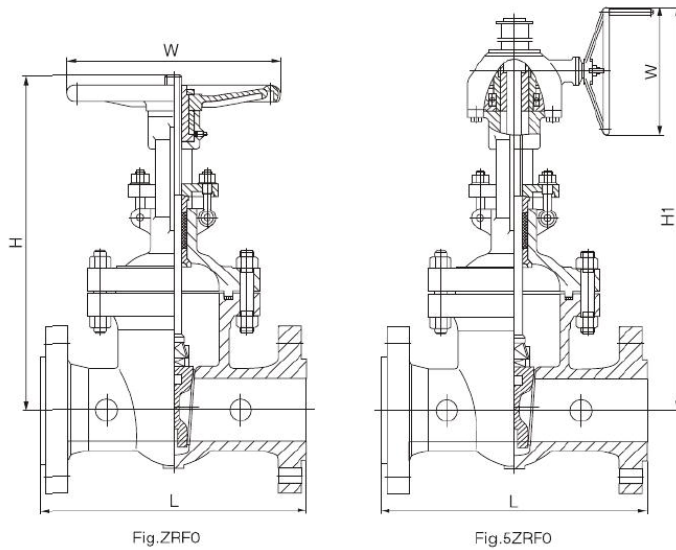

600LB

Structure

Pressure: Class 600
Bolted bonnet
Flexible wedge gate
8° and above: two pieces yokes

Wenzhou Kerui Valve Industry Co., LTD
Address:
No.1 Tantou Village, Yongqiang High-tech Park, Longwan District, Wenzhou City, China
Post Code: 328024
Tel: +86-577-86928881 / +86-577-86990007
Fax: +86-577-86912312
E-mail: sale@createvalve.com / offer@createvalve.com

Main Dimensions & Weight

Size		Dimensions						Weight (kg)		(N.m)	Cv
mm	in	L(RF)	L(RW)	L(RM)	H	H1	W	RF	RM	Torque	
40	1-1/2	241	241	241	375	-	250	41	28	20	-
50	2	292	292	295	387	-	250	50	39	23	-
65	2-1/2	330	330	333	483	-	250	54	53	-	-
80	3	356	356	359	537	-	350	85	67	50	710
100	4	432	432	435	647	-	350	126	101	68	1300
150	6	559	559	562	914	-	610	274	230	183	3110
200	8	660	660	664	1092	-	610	454	390	270	5500
250	10	787	787	791	1181	-	720	628	566	479	8450
300	12	838	838	841	1333	-	720	895	823	650	12850
350	14	889	889	892	1473	-	720	1350	1198	988	15370
400	16	991	991	994	1651	-	860	1700	1532	1243	20170
450	18	1092	1092	1095	1727	-	860	2140	1996	1512	26200
500	20	1194	1194	1200	2019	-	860	2683	2450	2185	32100
600	24	1397	1397	1407	-	2383	610	4550	3244	3053	46750
650	26	1448	1448	1461	-	2500	610	5260	-	-	56300
700	28	1549	1549	1562	-	2663	610	5960	-	-	65900
750	30	1651	1651	1664	-	2840	610	6700	6160	5452	75520
800	32	1778	1778	1794	-	3100	720	8312	-	-	85180