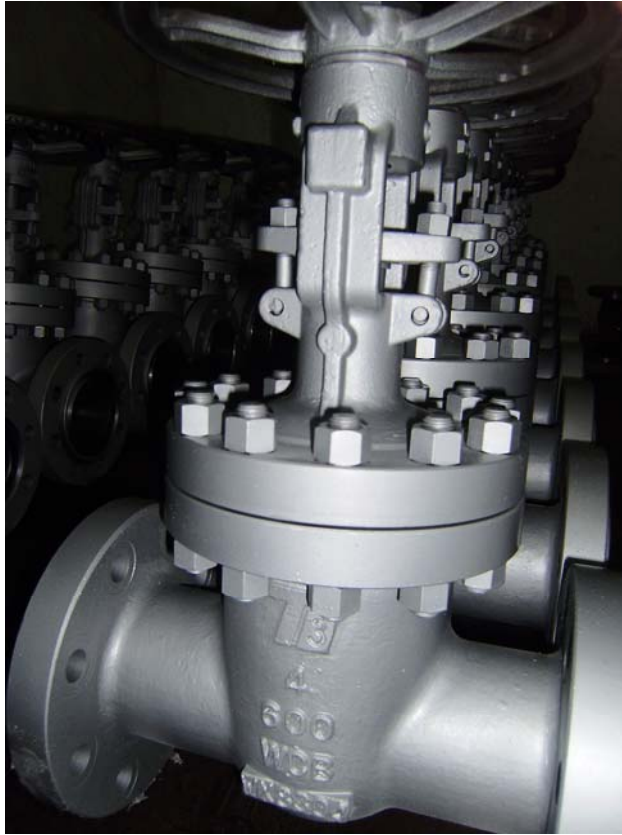

600LB

Structure

Pressure: Class 600
Bolted bonnet
Flexible wedge gate
8° and above: two pieces yokes

Wenzhou Kerui Valve Industry Co., LTD
Address:
No.1 Tantou Village, Yongqiang High-tech Park, Longwan District, Wenzhou City, China
Post Code: 328024
Tel: +86-577-86928881 / +86-577-86990007
Fax: +86-577-86912312
E-mail: sale@createvalve.com / offer@createvalve.com

Main Dimensions & Weight

Size		Dimensions						Weight (kg)		(N.m)	Cv
mm	in	L(RF)	L(RW)	L(RM)	H	H1	W	RF	RM	Torque	
40	1-1/2	241	241	241	375	-	250	41	28	20	-
50	2	292	292	295	387	-	250	50	39	23	-
65	2-1/2	330	330	333	483	-	250	54	53	-	-
80	3	356	356	359	537	-	350	85	67	50	710
100	4	432	432	435	647	-	350	126	101	68	1300
150	6	559	559	562	914	-	610	274	230	183	3110
200	8	660	660	664	1092	-	610	454	390	270	5500
250	10	787	787	791	1181	-	720	628	566	479	8450
300	12	838	838	841	1333	-	720	895	823	650	12850
350	14	889	889	892	1473	-	720	1350	1198	988	15370
400	16	991	991	994	1651	-	860	1700	1532	1243	20170
450	18	1092	1092	1095	1727	-	860	2140	1996	1512	26200
500	20	1194	1194	1200	2019	-	860	2683	2450	2185	32100
600	24	1397	1397	1407	-	2383	610	4550	3244	3053	46750
650	26	1448	1448	1461	-	2500	610	5260	-	-	56300
700	28	1549	1549	1562	-	2663	610	5960	-	-	65900
750	30	1651	1651	1664	-	2840	610	6700	6160	5452	75520
800	32	1778	1778	1794	-	3100	720	8312	-	-	85180